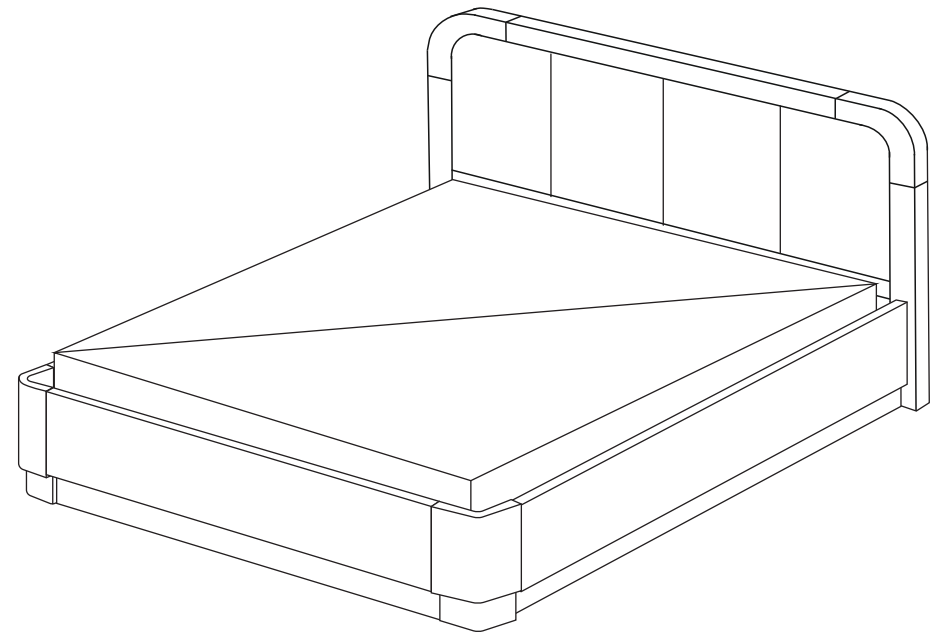

Нemwood

2 спальная

с подъемным механизмом

Райтон
природа сна

Производитель: ООО «Орма групп»
115230, Россия, г. Москва,
Хлебозаводский проезд, д. 7, стр. 9,
этаж 4, помещение XI, комната 5ц
Тел./факс: 8-800-333-37-37